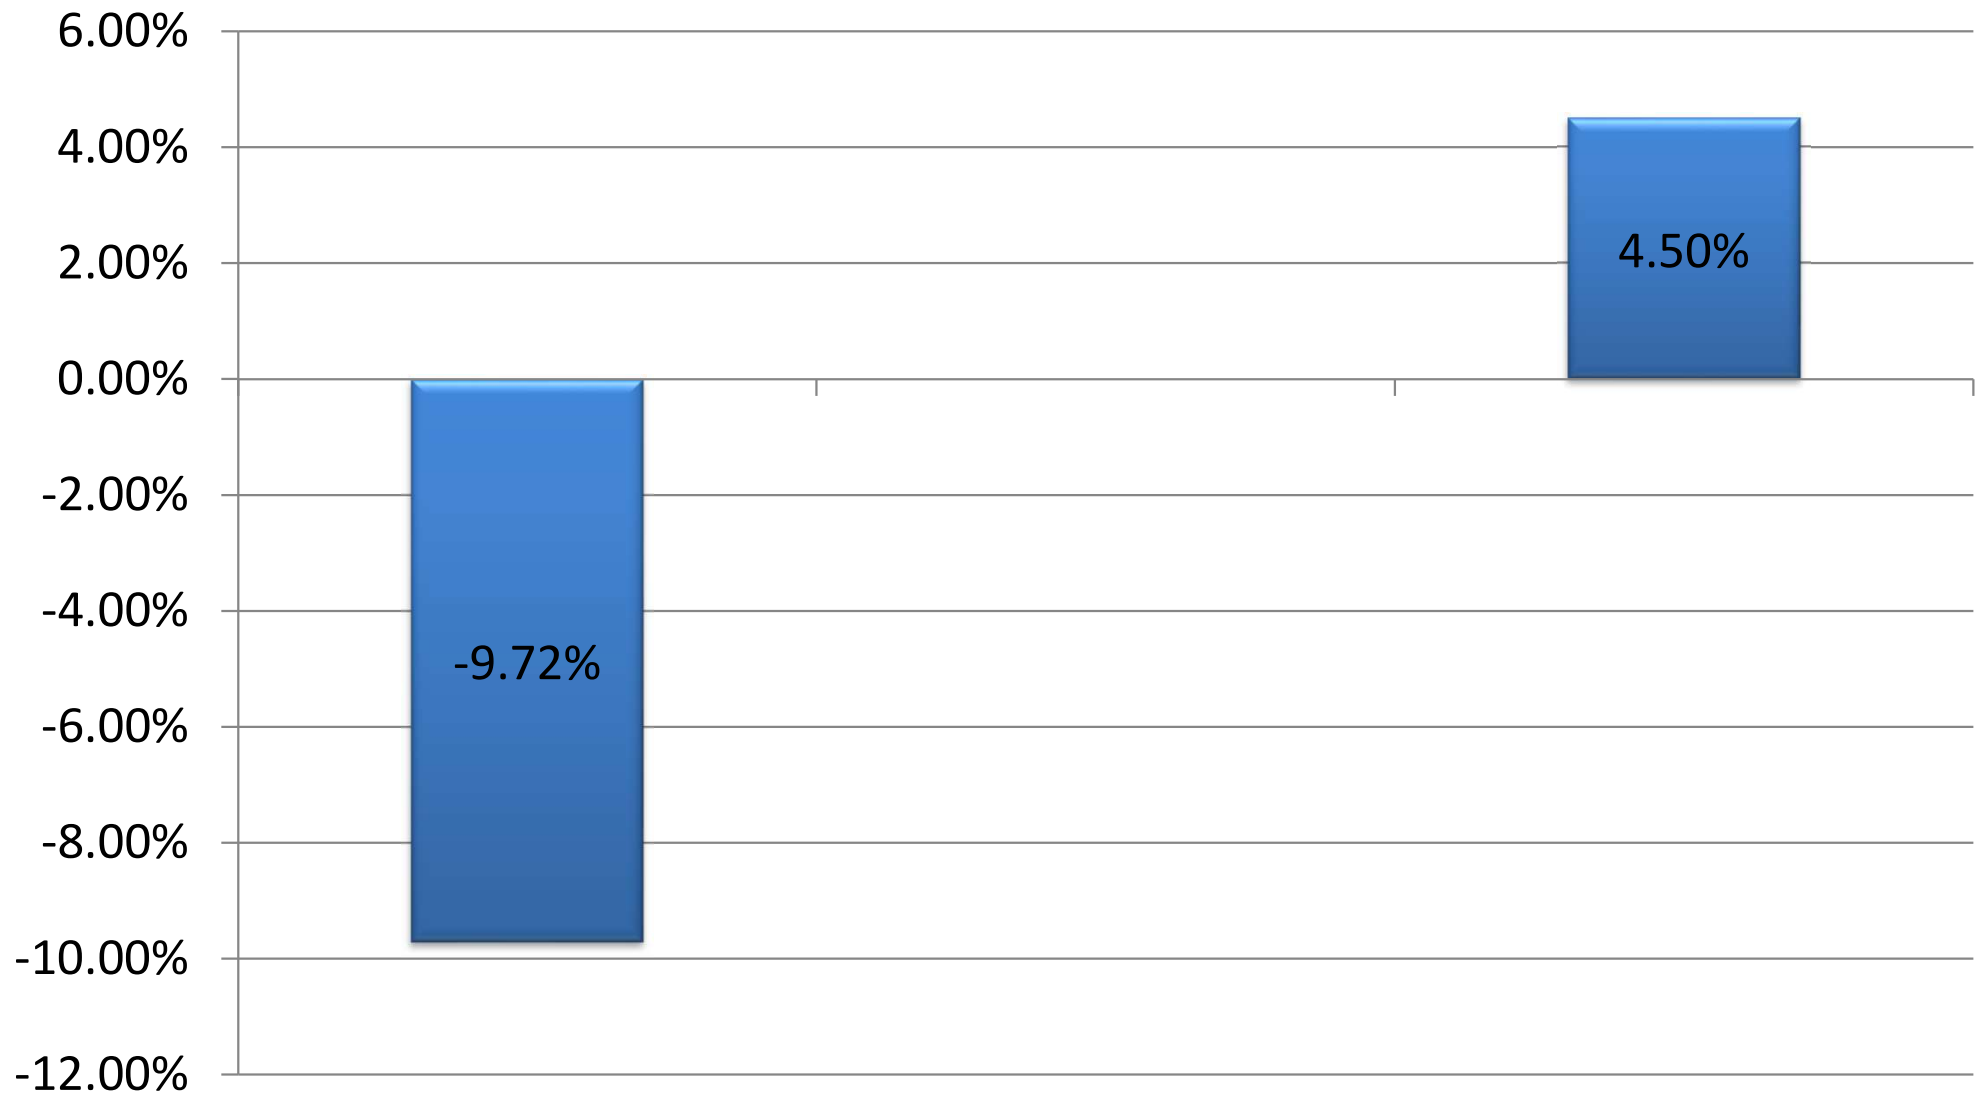

## קרן השתלמות לעובדי המדינה, מסלול הלכה יהודית 05.2023 (באחוזים)

תשואה מצטברת לשנה עד תשואה שנתית ממוצעת 2020-2022  
05/2023 נומינלית ברוטו (לפני ניכוי דמי ניהול) נומינלית ברוטו (לפני ניכוי דמי ניהול)